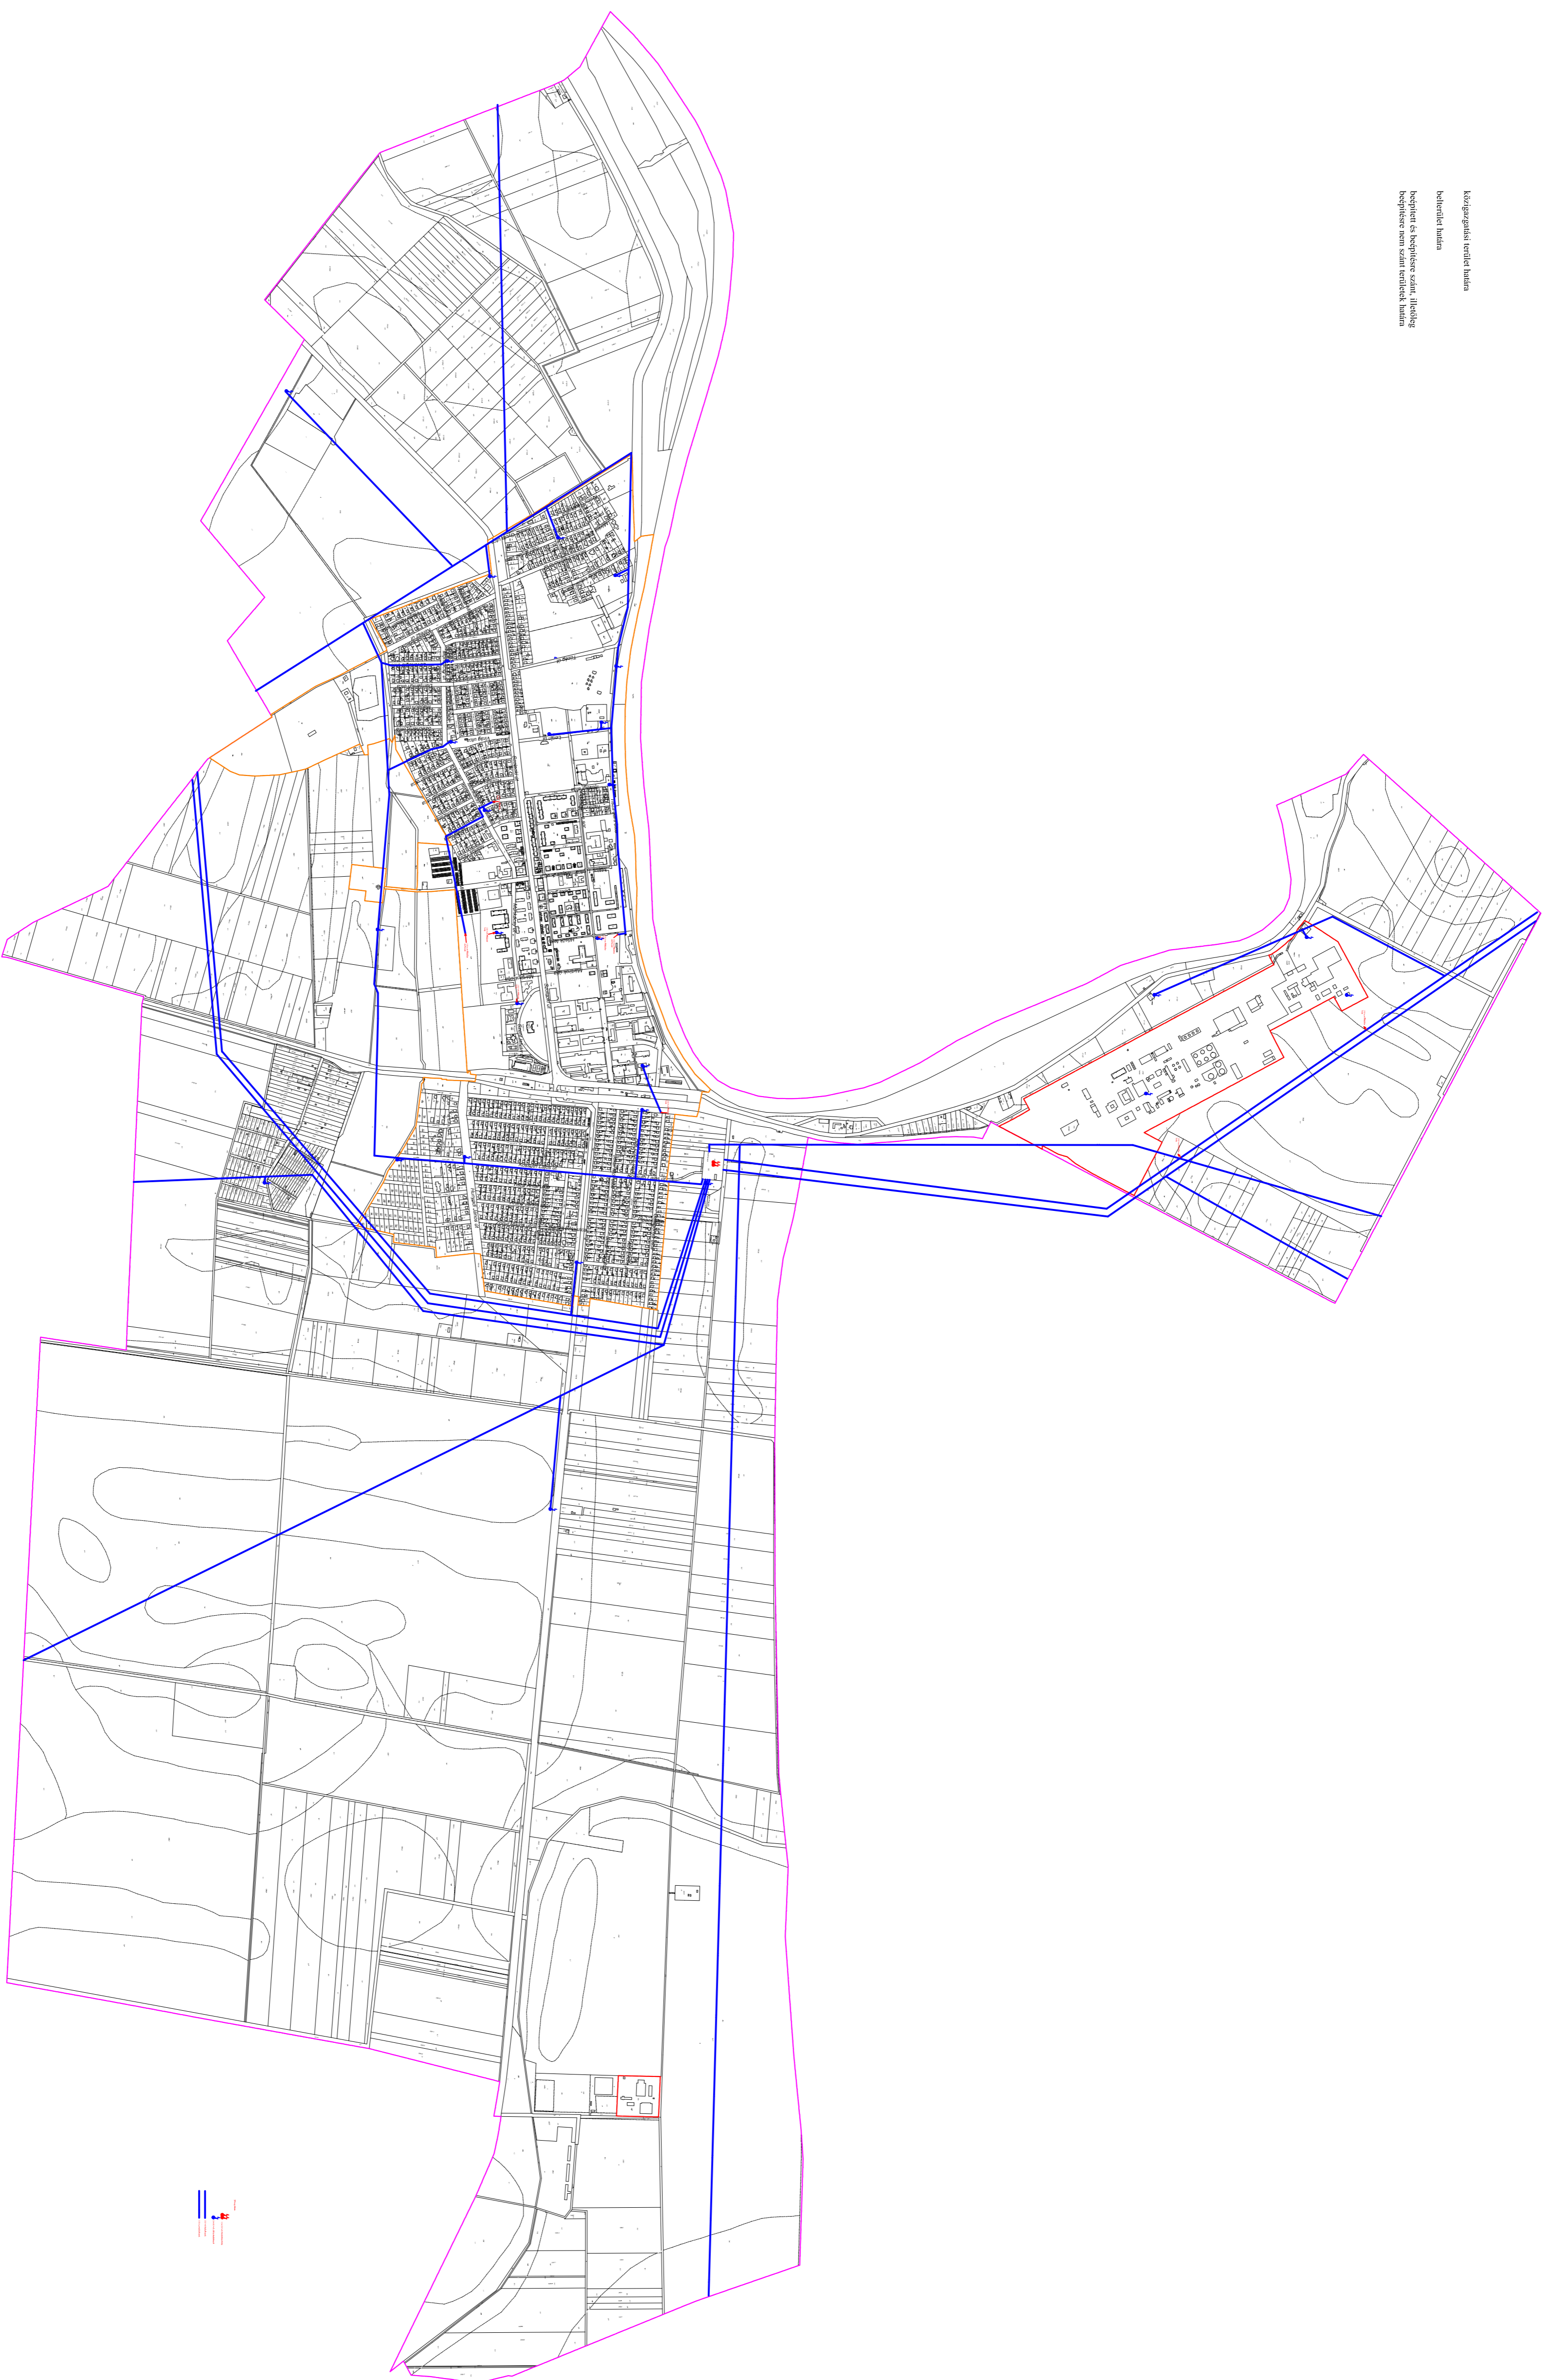

MARTFŰ

VÁROS

TELEPÜLÉSRENDEZÉSI TERVE

M = 1 : 15 000

Jelmagyarázat

-  Közigazgatási terület határa
-  Kötelező határ
-  Kiszervezett terület határa, közigazgatási terület határa

KISZÉLOVICS ÉS TÁRSAS TELEPÜLÉSRENDEZŐ KFT.
9900 Szatmár, Szatmár köz. 52. II/5.

MARTFŰ VÁROS TELEPÜLÉSRENDEZÉSI TERVE

ENERGIAKÖZMŰ VIZSGÁLAT

Rész megnevezése	Dátum	Részlet
Megrendelő	2015. Szeptember 10.	E - 1
Méret	1:15 000	
Város megnevezése	Martfű	
Városrendezési terv száma	TT-1-14/2015	
Készítők neve	Kiszélovics és Társas	